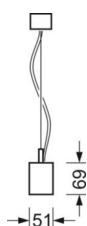

- 1 Pendel-Einzelleuchte / Suspended individual luminaire
- 2 Pendel-Lichtband / Suspended light run