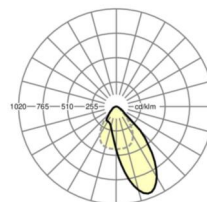

параметры

номер заказа	60685046630
код EAN	4020863467563
номер таможенного тарифа	94051190
Знак прохождения контроля	IP 20, класс защиты I, F, Indoor, CE
Степень ударопрочности IK	IK02
Температура окружения	ta 25°C
Особые свойства	Готовность к IoT «Ready for IoT»
Гарантийный срок	5 лет
Государственные программы поддержки	BEG - государственные субсидии для энергосберегающих зданий (действительна только для Германии)

электротехника

Балласт	Электронный драйвер DALI2 (1 штука)
Мощность системы	36W
сетевое напряжение	230V/50Hz
автоматический предохранитель (пусковой ток)	12 штук/B10, 20 штук/B16, 21 штук/C10, 33 штук/C16
класс энергосбережения/Источник света	B

Оптика

Оснастка	LED, цветопередача/оттенок света CRI ≥ 80 / 4000K
Допуск для координаты цветности (MacAdam)	3SDCM
Фотобиологическая безопасность (светильник)	RG1
Номинальный световой поток	4659lm
Срок службы LED	50000h L80/B10 (Tq 25°C)
светоотдача светильников	129lm/W
UGR поп./вдоль	24.6 / 21.5

DEEP-LINK

<https://www.regiolum.de/ru/article/60685046630>

Ссылка	LED 4700lm 840
ηLB	100 %
Φ ↓/↑	100 % / 0 %
UGR поп./вдоль	24.6 / 21.5