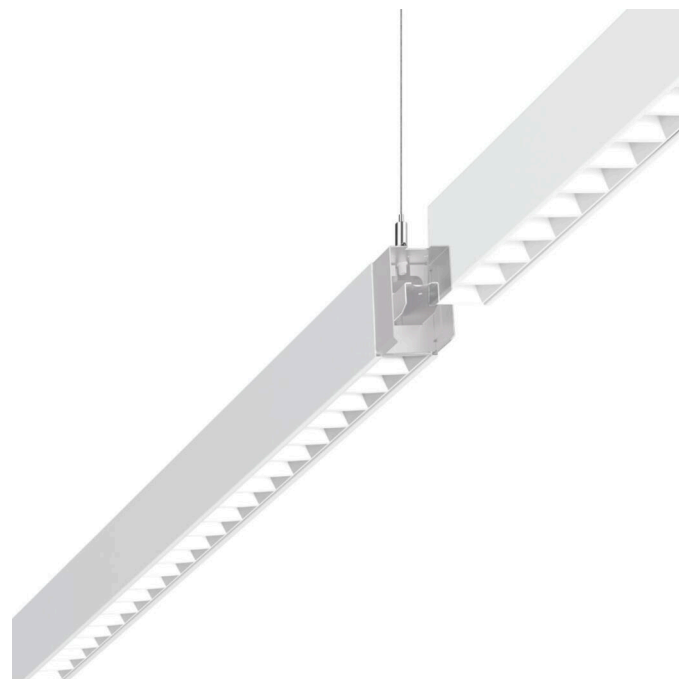

подвесной светильник/световая полоса - отдельная микрорешетка с линзой 80° - прямой несимметричный свет

Корпус из стального листа, изящный дизайн прямоугольной формы; стальные соединители светильников; Цвет корпуса белый стандартный для электротехники RAL 9016; Прямой асимметричный свет через прозрачную светодиодную линзу с отдельной решеткой Micro белого цвета. Подключение к электросети через начальный светильник с 5-полюсным присоединительным проводом и светильники для световых полос со сквозной проводкой. Светильник может работать только в сочетании с отдельным светильником. В поставку включены укомплектованный набор для маятникового подвеса с возможностью настройки высоты, соединитель светильников и сквозная проводка. Корпус черного цвета - по запросу.

DEEP-LINK

<https://www.regiolum.de/ru/article/60685046630>

Ссылка	LED 4700lm 840
ηLB	100 %
Φ ↓/↑	100 % / 0 %
UGR поп./вдоль	24.6 / 21.5

- 1 Pendel-Einzelleuchte / Suspended individual luminaire
- 2 Pendel-Lichtband / Suspended light run

Механика

цвет корпуса	белый стандартный для электротехники RAL 9016
размеры (LxWxH/DxH)	1411mm x 51mm x 69mm
вес (нетто)	3.7kg
Вид монтажа	маятниково-подвесные световые полосы

размеры

L	1411 mm	Длина
B	51 mm	Ширина
H	69 mm	Высота
A2	1300 mm	Расстояние между точками крепежа, 1-й светильник световой полосы
A3	1400 mm	Расстояние между точками крепежа между светильниками в световой п
P min	150 mm	Минимальная длина подвеса
P max	1900 mm	Максимальная длина подвеса